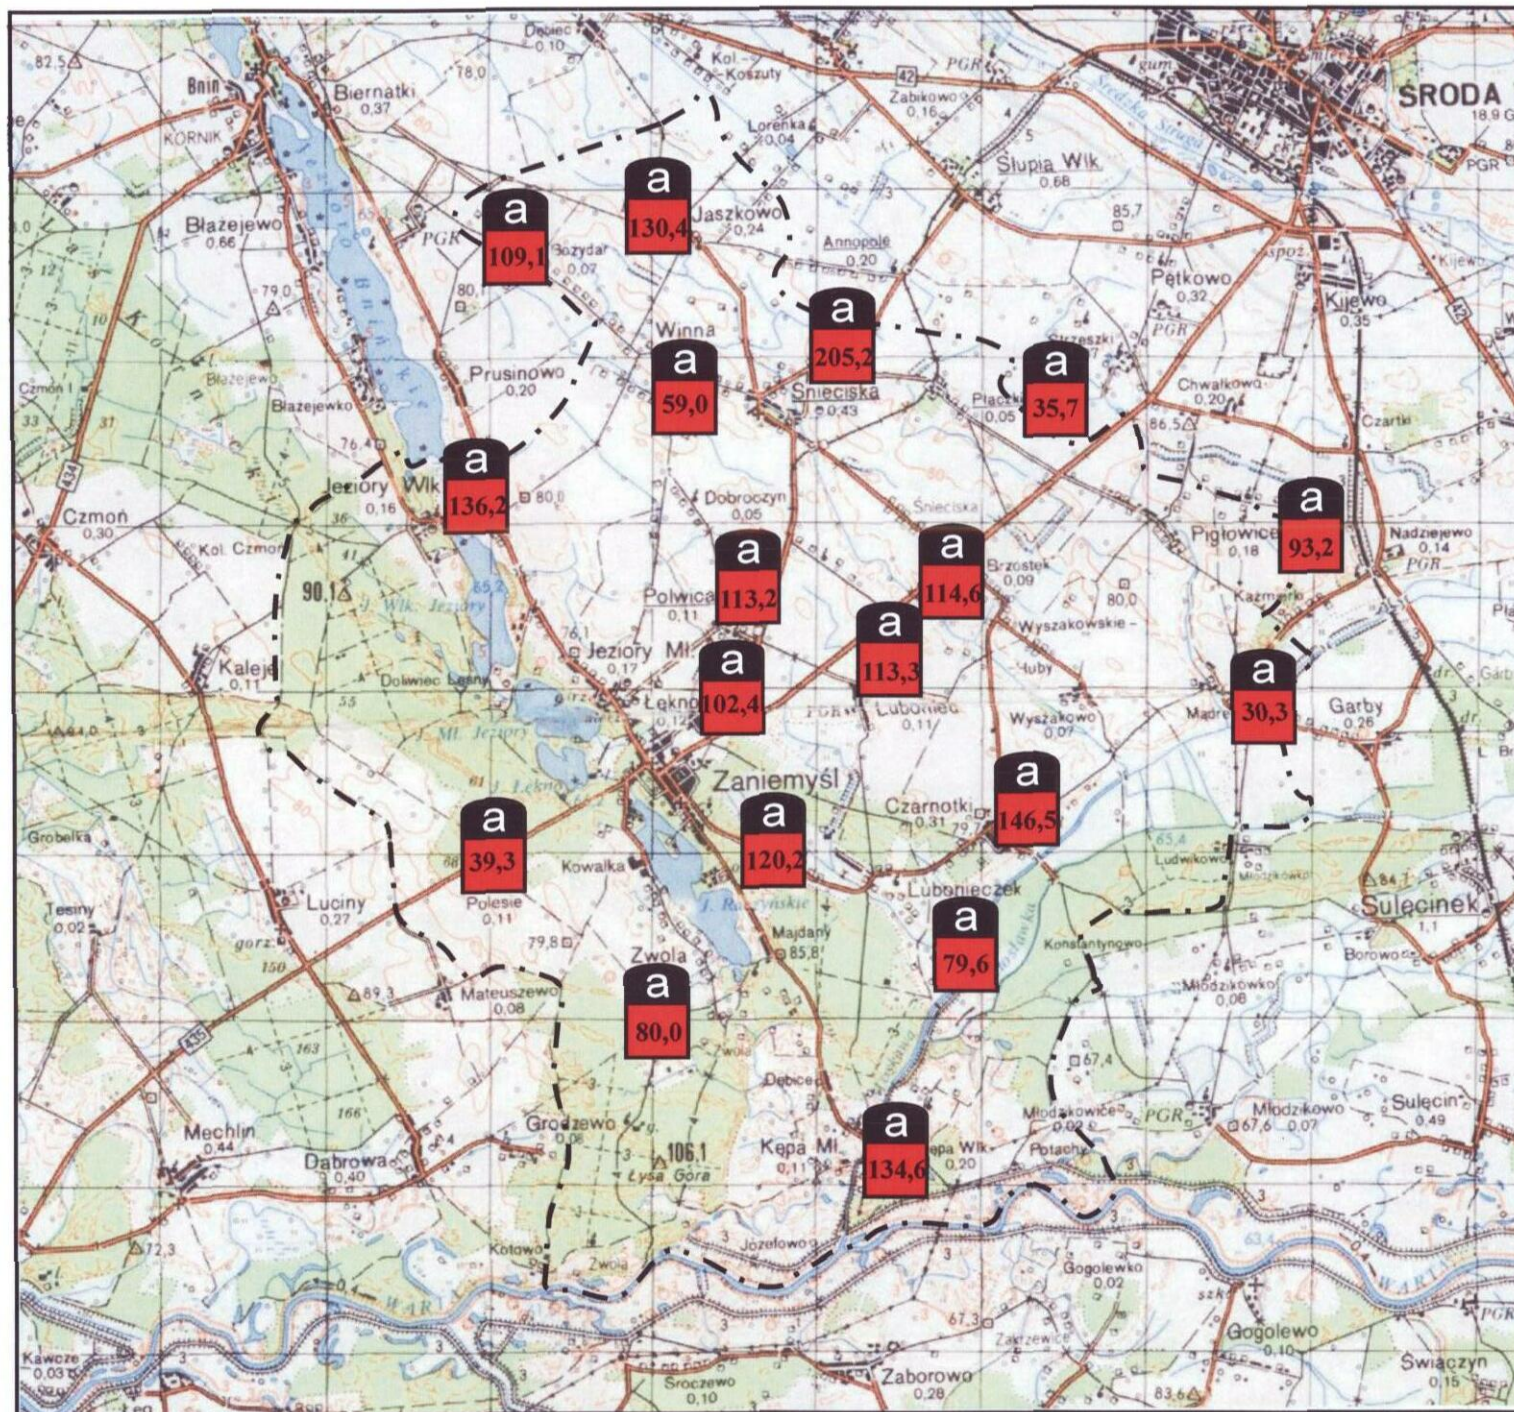

Występowanie wyrobów zawierających azbest na terenie gminy Zaniemiśl

Skala
1 : 100 000
(powiększenie)

Legenda

--- granice administracyjne gminy Zaniemiśl

ilość wyrobów zawierających azbest w sołectwie w Mg