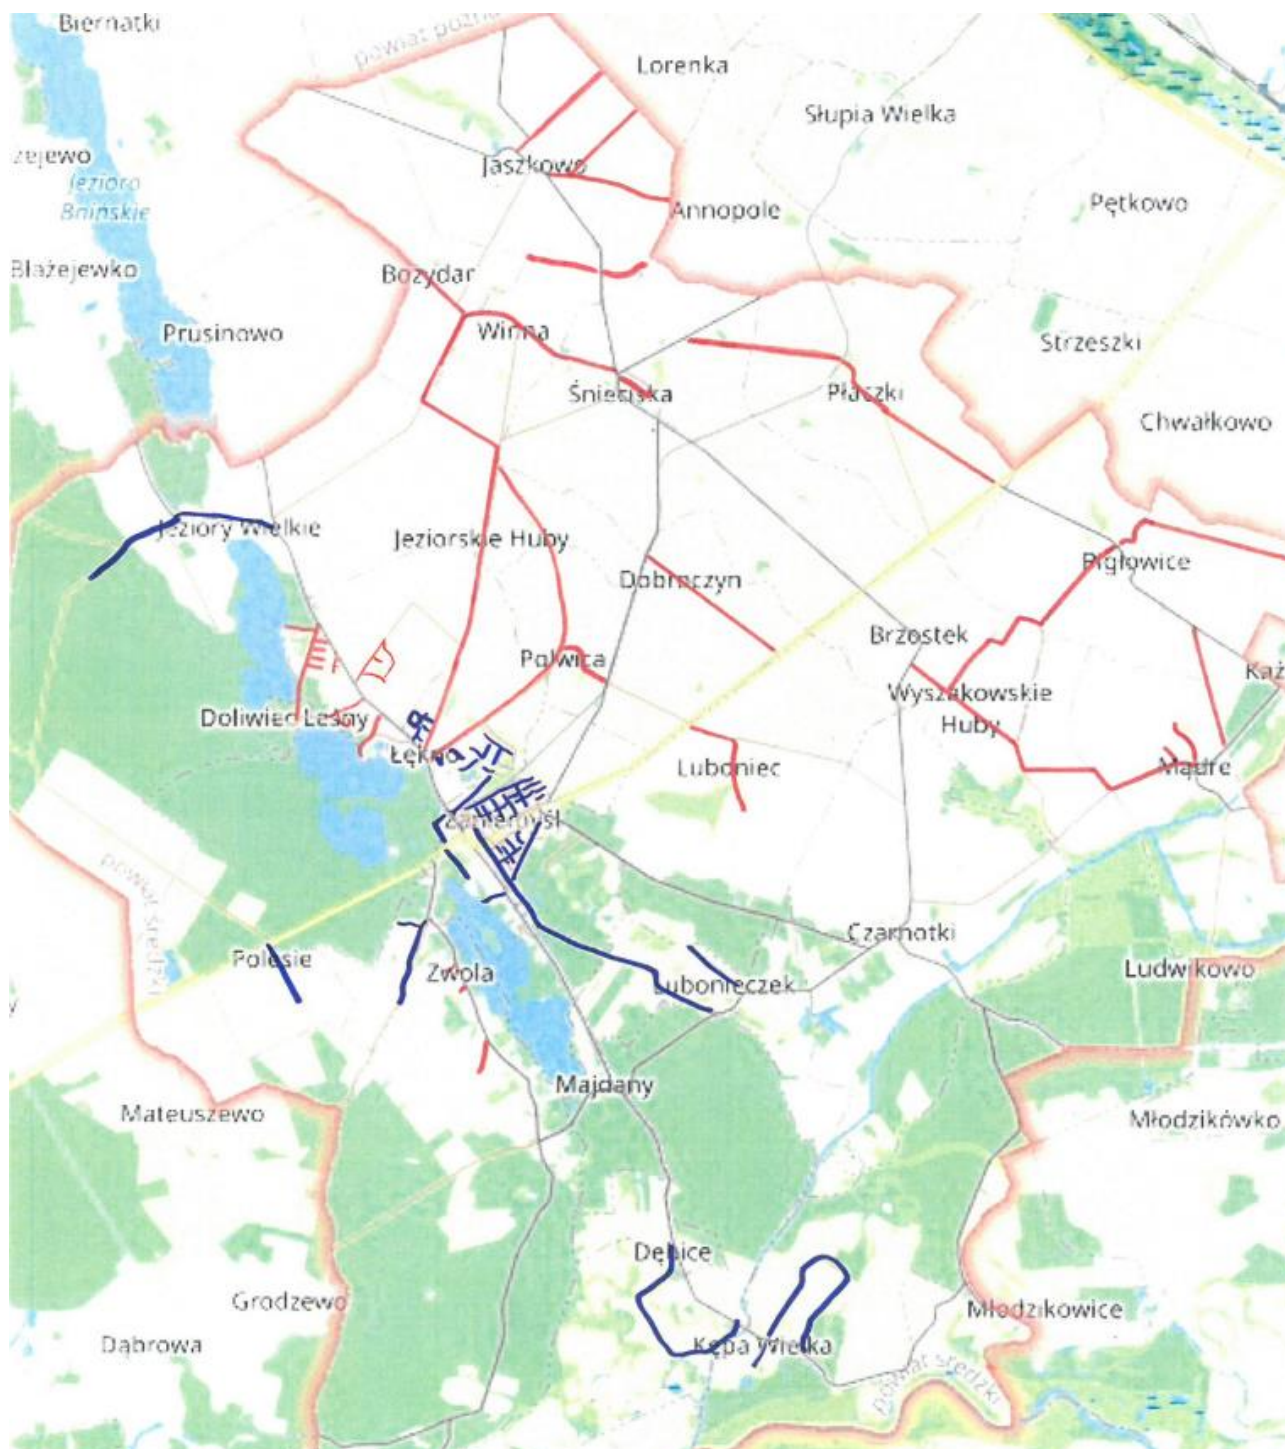

MAPA Z WYKAZEM ZIMOWEGO UTRZYMANIA DRÓG NA TERENIE GMINY ZANIEMYSŁ

 Drogi obsługiwane przez Zakład Gospodarki Komunalnej sp. z o. o.

 Drogi obsługiwane przez firmę TOMFARM Tomasz Jackowiak